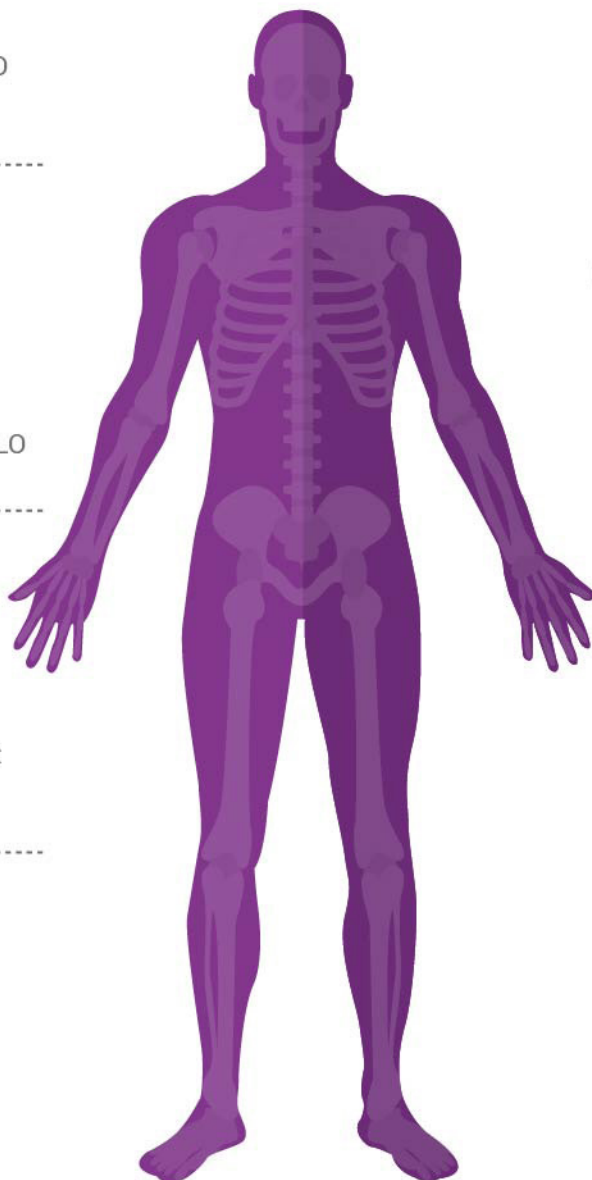

¿QUE HACEMOS?

VISUAL POR DENTRO

ROTULACIÓN DE TODO TIPO

EXPERTOS EN MANIPULADO DE VINILO

DISEÑO GRAFICO - EXP.
Ai, Id, Ps y Cdr

IMPRESIÓN EN DIFERENTES SUBSTRATOS

CARTELERÍA Y DISPLAYS

IMPRESIÓN EN DIFERENTES FORMATOS

DESPLAZAMIENTOS

No dudamos en desplazarnos si el cliente así lo requiere.

LED

Implantación de nuevas tecnologías a tu negocio.

SERVICIO DE MONTAJE

Control total de herramientas y entorno.